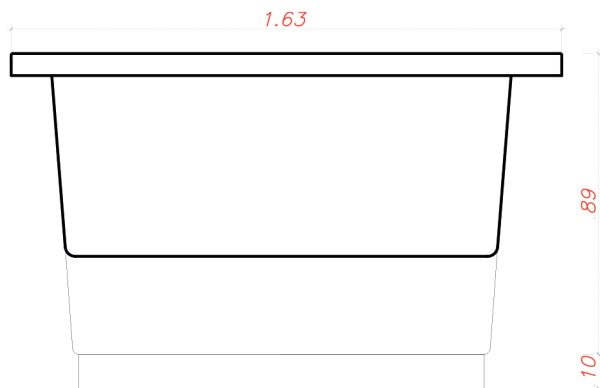

Comfort Classic

VISTA FRONTAL · PLANTA BAIXA · VISTA LATERAL

Comfort Classic

SPA HIDROMASSAGEM · 163 X 163 X 89 · 04 LUGARES

Seu design moderno não apenas se destaca visualmente, como também garante conforto excepcional