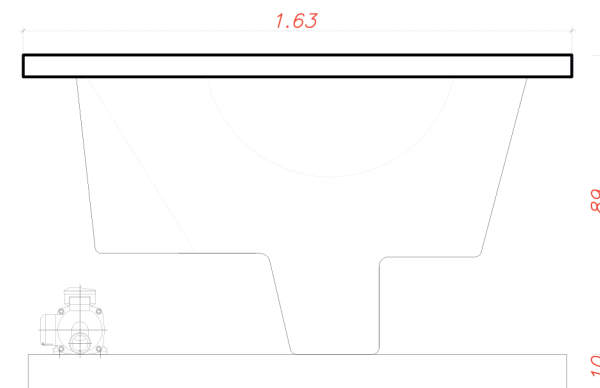

Comfort Classic

VISTA FRONTAL · PLANTA BAIXA · VISTA LATERAL

Comfort Classic

SPA HIDROMASSAGEM · 163 X 163 X 89 · 04 LUGARES

Seu design moderno não apenas se destaca visualmente, como também garante conforto excepcional