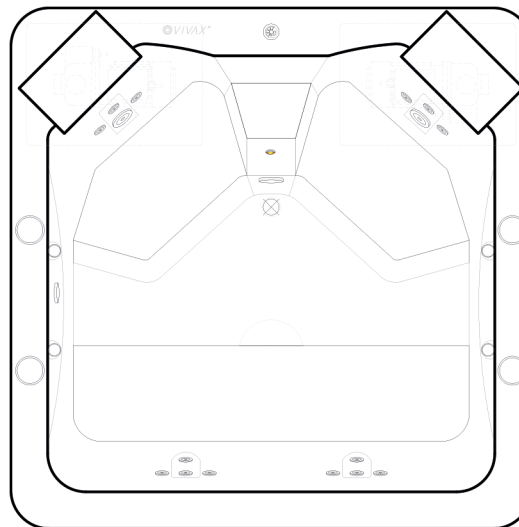

Comfort Classic

VISTA FRONTAL · PLANTA BAIXA · VISTA LATERAL

Comfort Classic

SPA HIDROMASSAGEM · 163 X 163 X 89 · 04 LUGARES

Seu design moderno não apenas se destaca visualmente, como também garante conforto excepcional

Informações

- 14 MINI JATOS
- 02 JATOS HIDRO
- 04 AREJADORES
- 02 TRAVESSEIROS
- 01 SUCÇÃO
- 01 BICA LADRÃO
- 01 CROMOTERAPIA
- 01 VÁLVULA DRENO
- 01 SENSOR DE NÍVEL
- 01 PAINEL ELETRÔNICO
- 01 AQUECEDOR ELÉTRICO 8000W
- 01 BOMBA SUPER SILENCIOSA 1CV