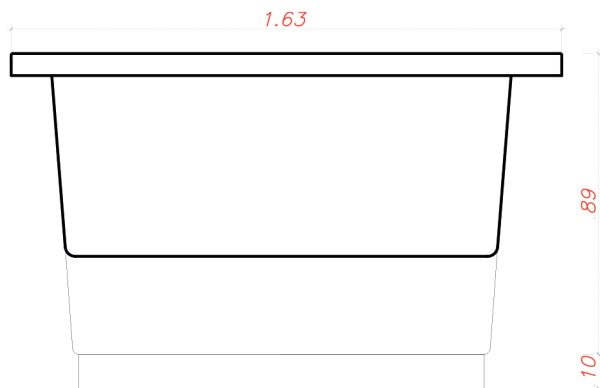

# Comfort Legend

VISTA FRONTAL · PLANTA BAIXA · VISTA LATERAL

# Comfort Legend

SPA HIDROMASSAGEM · 163 X 163 X 89 · 04 LUGARES

Este modelo não é apenas visualmente marcante, mas também altamente funcional: seus 34 jatos e quatro posições de hidro foram integrados de forma exclusiva para valorizar a harmonia do design