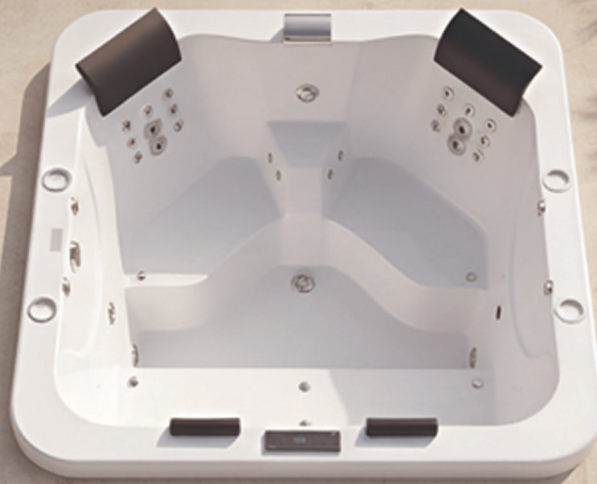

# Comfort Legend

VISTA FRONTAL · PLANTA BAIXA · VISTA LATERAL

# Comfort Legend

SPA HIDROMASSAGEM · 163 X 163 X 89 · 04 LUGARES

Este modelo não é apenas visualmente marcante, mas também altamente funcional: seus 34 jatos e quatro posições de hidro foram integrados de forma exclusiva para valorizar a harmonia do design