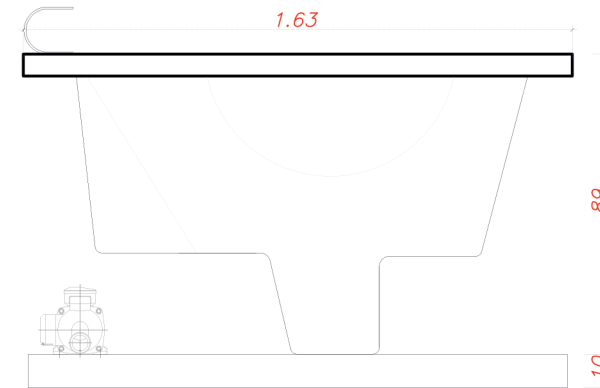

# Comfort Legend

VISTA FRONTAL · PLANTA BAIXA · VISTA LATERAL

# Comfort Legend

SPA HIDROMASSAGEM · 163 X 163 X 89 · 04 LUGARES

Este modelo não é apenas visualmente marcante, mas também altamente funcional: seus 34 jatos e quatro posições de hidro foram integrados de forma exclusiva para valorizar a harmonia do design