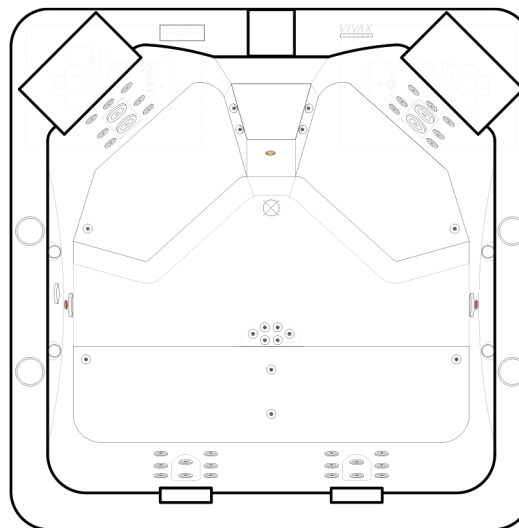

# Comfort Legend

VISTA FRONTAL · PLANTA BAIXA · VISTA LATERAL

# Comfort Legend

SPA HIDROMASSAGEM · 163 X 163 X 89 · 04 LUGARES

Este modelo não é apenas visualmente marcante, mas também altamente funcional: seus 34 jatos e quatro posições de hidro foram integrados de forma exclusiva para valorizar a harmonia do design