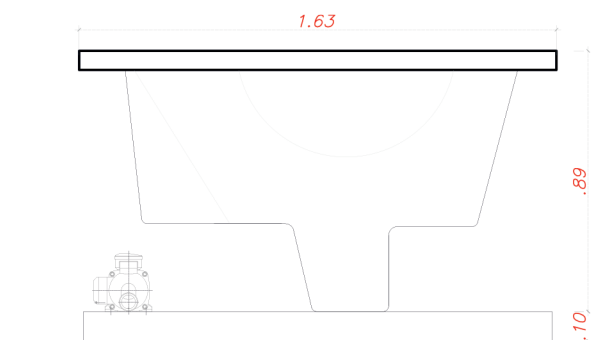

# Comfort Prime

VISTA FRONTAL · PLANTA BAIXA · VISTA LATERAL

# Comfort Prime

SPA HIDROMASSAGEM · 163 X 163 X 89 · 04 LUGARES

Elegância e bem-estar sem limites, para relaxar com total conforto