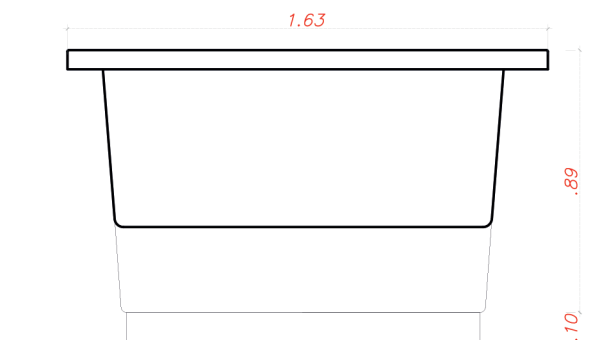

# Comfort Prime

VISTA FRONTAL · PLANTA BAIXA · VISTA LATERAL

# Comfort Prime

SPA HIDROMASSAGEM · 163 X 163 X 89 · 04 LUGARES

Elegância e bem-estar sem limites, para relaxar com total conforto