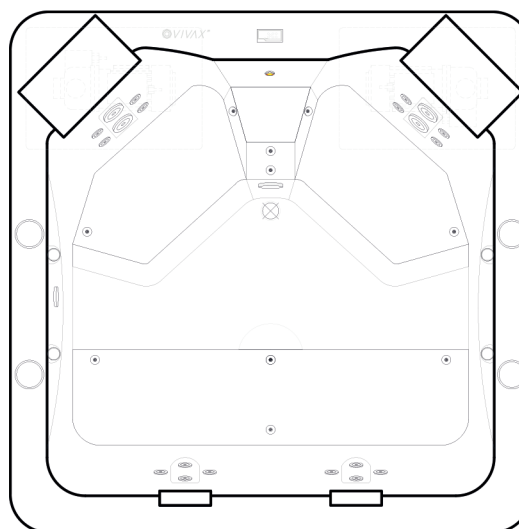

# Comfort Prime

VISTA FRONTAL · PLANTA BAIXA · VISTA LATERAL

# Comfort Prime

SPA HIDROMASSAGEM · 163 X 163 X 89 · 04 LUGARES

Elegância e bem-estar sem limites, para relaxar com total conforto