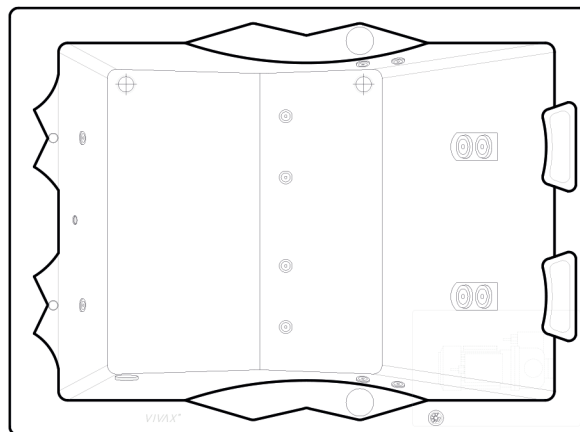

Glamour Classic

VISTA FRONTAL · PLANTA BAIXA · VISTA LATERAL

Glamour Classic

BANHEIRA DUPLA · 190 X 140 X 54 · 02 LUGARES

As linhas suaves e a ergonomia agradável convidam ao relaxamento espontâneo, seja após um dia intenso ou em momentos especiais de cuidado a dois