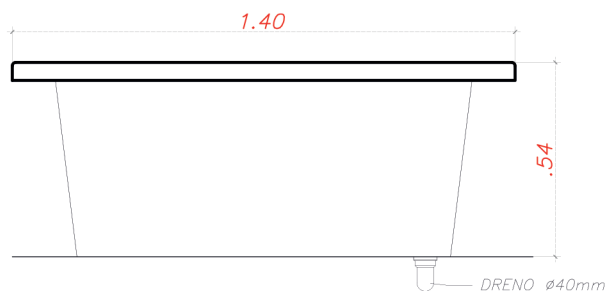

Glamour Classic

VISTA FRONTAL · PLANTA BAIXA · VISTA LATERAL

Glamour Classic

BANHEIRA DUPLA · 190 X 140 X 54 · 02 LUGARES

As linhas suaves e a ergonomia agradável convidam ao relaxamento espontâneo, seja após um dia intenso ou em momentos especiais de cuidado a dois