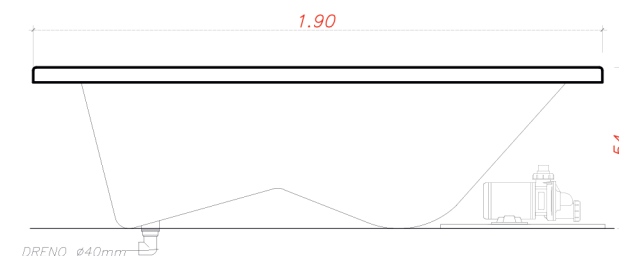

Glamour Classic

VISTA FRONTAL · PLANTA BAIXA · VISTA LATERAL

Glamour Classic

BANHEIRA DUPLA · 190 X 140 X 54 · 02 LUGARES

As linhas suaves e a ergonomia agradável convidam ao relaxamento espontâneo, seja após um dia intenso ou em momentos especiais de cuidado a dois