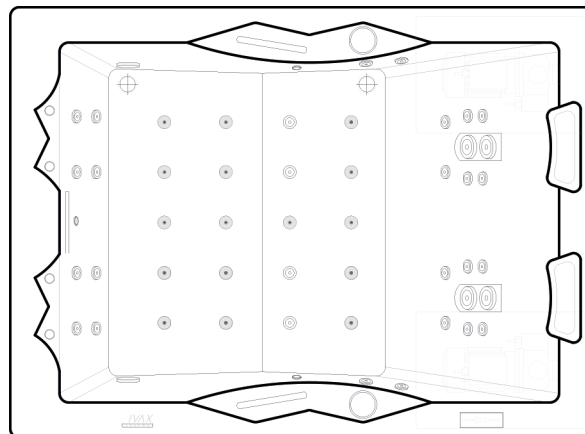

Glamour Legend

VISTA FRONTAL · PLANTA BAIXA · VISTA LATERAL

Glamour Legend

BANHEIRA DUPLA · 190 X 140 X 64 · 02 LUGARES

Cada curva foi pensada para acolher o corpo com conforto natural, oferecendo uma experiência relaxante, tornando o momento a dois mais profundo e intenso

Informações

- | | | |
|--|--|--|
| <input type="checkbox"/> 28 MINI JATOS | <input type="checkbox"/> 02 SUÇÇÕES | <input type="checkbox"/> 01 MOLDURA DE BORDA |
| <input type="checkbox"/> 04 JATOS HIDRO | <input type="checkbox"/> 02 PORTA COPOS INOX | <input type="checkbox"/> 01 SISTEMA HYDRO FILTRO |
| <input type="checkbox"/> 16 AIR BLOWERS | <input type="checkbox"/> 02 VÁLVULAS DRAINSAFE | <input type="checkbox"/> 01 SENSOR DE NÍVEL |
| <input type="checkbox"/> 04 AREJADORES | <input type="checkbox"/> 01 CASCATA | <input type="checkbox"/> 01 PAINEL ELETRÔNICO COM IA |
| <input type="checkbox"/> 03 CROMOTERAPIA | <input type="checkbox"/> 01 BICA LADRÃO | <input type="checkbox"/> 01 AQUECEDOR ELÉTRICO 8000W |
| <input type="checkbox"/> 02 TRAVESSEIROS | <input type="checkbox"/> 01 PAR DE ALÇAS | <input type="checkbox"/> 02 BOMBAS SUPER SILENCIOSAS 1.1/2CV |