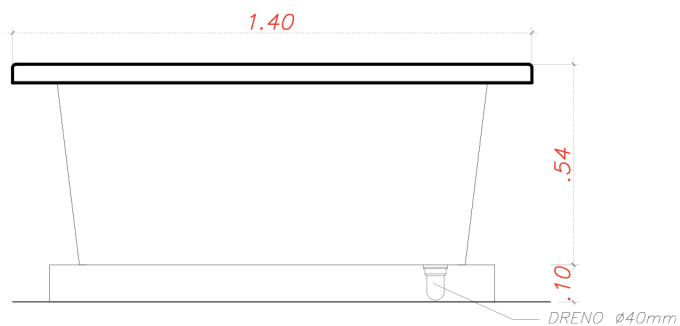

Glamour Legend

VISTA FRONTAL · PLANTA BAIXA · VISTA LATERAL

Glamour Legend

BANHEIRA DUPLA · 190 X 140 X 64 · 02 LUGARES

Cada curva foi pensada para acolher o corpo com conforto natural, oferecendo uma experiência relaxante, tornando o momento a dois mais profundo e intenso