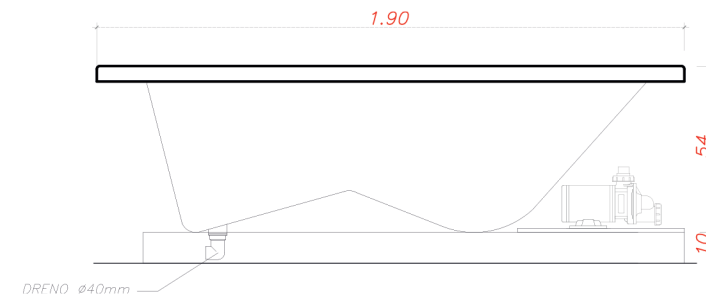

Glamour Legend

VISTA FRONTAL · PLANTA BAIXA · VISTA LATERAL

Glamour Legend

BANHEIRA DUPLA · 190 X 140 X 64 · 02 LUGARES

Cada curva foi pensada para acolher o corpo com conforto natural, oferecendo uma experiência relaxante, tornando o momento a dois mais profundo e intenso

Informações

- | | | |
|--|--|--|
| <input type="checkbox"/> 28 MINI JATOS | <input type="checkbox"/> 02 SUÇÇÕES | <input type="checkbox"/> 01 MOLDURA DE BORDA |
| <input type="checkbox"/> 04 JATOS HIDRO | <input type="checkbox"/> 02 PORTA COPOS INOX | <input type="checkbox"/> 01 SISTEMA HYDRO FILTRO |
| <input type="checkbox"/> 16 AIR BLOWERS | <input type="checkbox"/> 02 VÁLVULAS DRAINSAFE | <input type="checkbox"/> 01 SENSOR DE NÍVEL |
| <input type="checkbox"/> 04 AREJADORES | <input type="checkbox"/> 01 CASCATA | <input type="checkbox"/> 01 PAINEL ELETRÔNICO COM IA |
| <input type="checkbox"/> 03 CROMOTERAPIA | <input type="checkbox"/> 01 BICA LADRÃO | <input type="checkbox"/> 01 AQUECEDOR ELÉTRICO 8000W |
| <input type="checkbox"/> 02 TRAVESSEIROS | <input type="checkbox"/> 01 PAR DE ALÇAS | <input type="checkbox"/> 02 BOMBAS SUPER SILENCIOSAS 1.1/2CV |