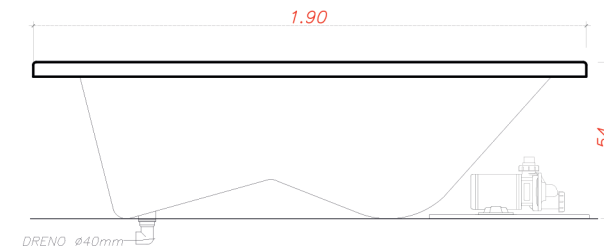

Glamour Prime

VISTA FRONTAL · PLANTA BAIXA · VISTA LATERAL

Glamour Prime

BANHEIRA DUPLA · 190 X 140 X 54 · 02 LUGARES

A água, a temperatura e as cores criam um clima íntimo e leve, perfeito para relaxar a dois, agora o banho tem outro significado