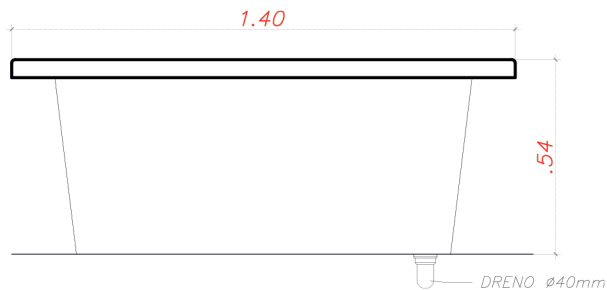

Glamour Prime

VISTA FRONTAL · PLANTA BAIXA · VISTA LATERAL

Glamour Prime

BANHEIRA DUPLA · 190 X 140 X 54 · 02 LUGARES

A água, a temperatura e as cores criam um clima íntimo e leve, perfeito para relaxar a dois, agora o banho tem outro significado