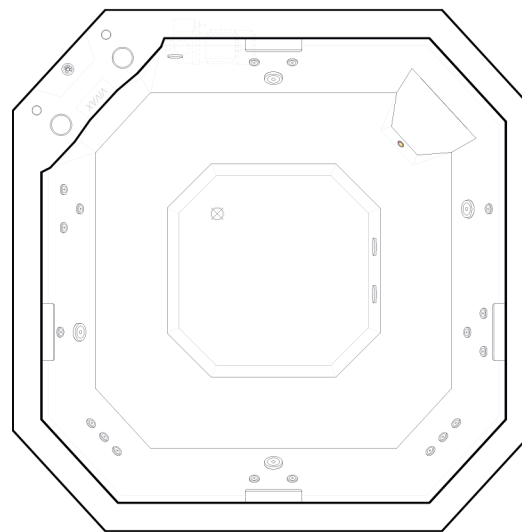

Harmony Classic

VISTA FRONTAL · PLANTA BAIXA · VISTA LATERAL

Harmony Classic

SPA HIDROMASSAGEM · 220 X 220 X 91 · 08 LUGARES

O Spa Harmony foi desenvolvido para oferecer alto desempenho e qualidade superior, combinados a um estilo moderno e imponente