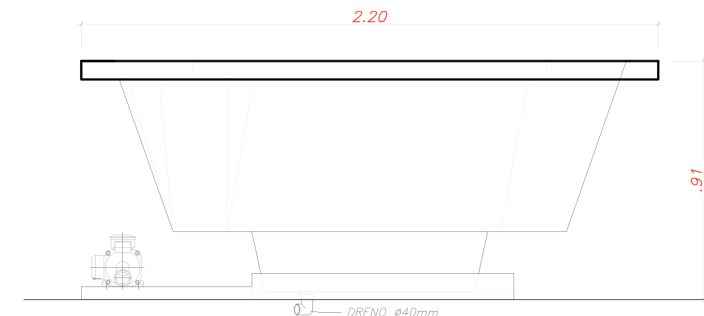

Harmony Classic

VISTA FRONTAL · PLANTA BAIXA · VISTA LATERAL

Harmony Classic

SPA HIDROMASSAGEM · 220 X 220 X 91 · 08 LUGARES

O Spa Harmony foi desenvolvido para oferecer alto desempenho e qualidade superior, combinados a um estilo moderno e imponente