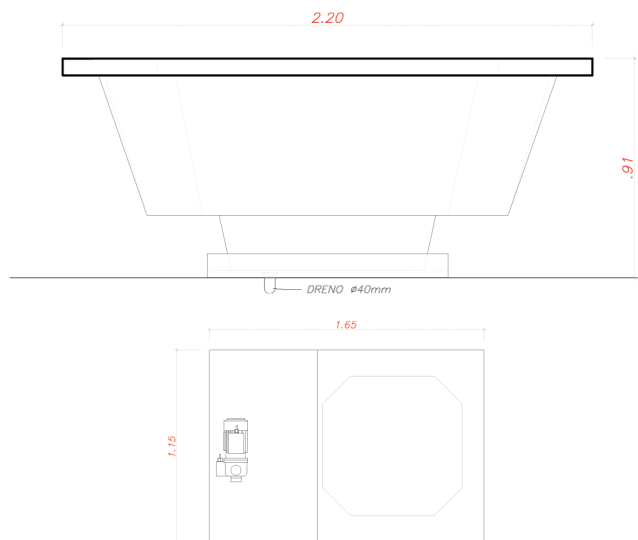

Harmony Classic

VISTA FRONTAL · PLANTA BAIXA · VISTA LATERAL

Harmony Classic

SPA HIDROMASSAGEM · 220 X 220 X 91 · 08 LUGARES

O Spa Harmony foi desenvolvido para oferecer alto desempenho e qualidade superior, combinados a um estilo moderno e imponente