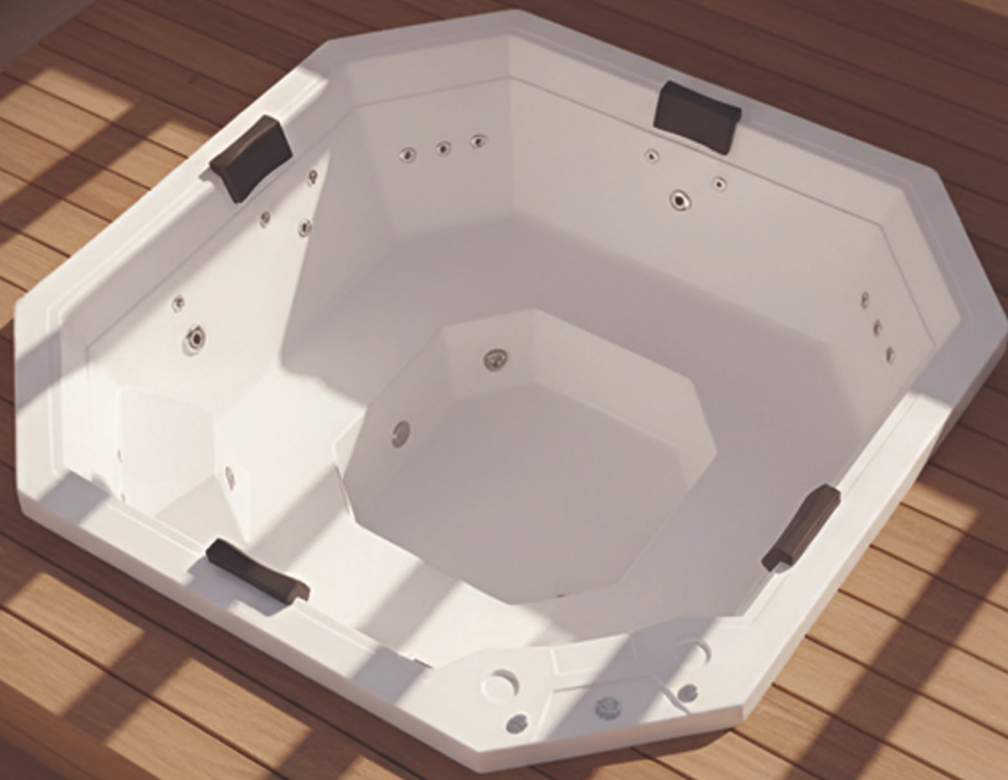

Harmony Classic

VISTA FRONTAL · PLANTA BAIXA · VISTA LATERAL

Harmony Classic

SPA HIDROMASSAGEM · 220 X 220 X 91 · 08 LUGARES

O Spa Harmony foi desenvolvido para oferecer alto desempenho e qualidade superior, combinados a um estilo moderno e imponente

Informações

- 01 18 MINI JATOS
- 01 04 JATOS HIDRO
- 01 02 AREJADORES
- 01 04 TRAVESSEIROS
- 01 02 SUCÇÕES
- 01 01 BICA LADRÃO
- 01 01 CROMOTERAPIA
- 01 01 VÁLVULA DRENO
- 01 01 SENSOR DE NÍVEL
- 01 01 PAINEL ELETRÔNICO
- 01 01 AQUECEDOR ELÉTRICO 8000W
- 01 01 BOMBA SUPER SILENCIOSA 1.1/2CV

Cores disponíveis

Opcionais

- CASCATA
- AIR BLOWER
- PORTA COPO INOX
- MOLDURA DE BORDA
- CAPA PROTETORA
- OZONIZADOR
- SISTEMA HYDRO FILTRO
- FECHAMENTO LATERAL
- PAINEL ELETRÔNICO COM IA

Imagens meramente ilustrativas.