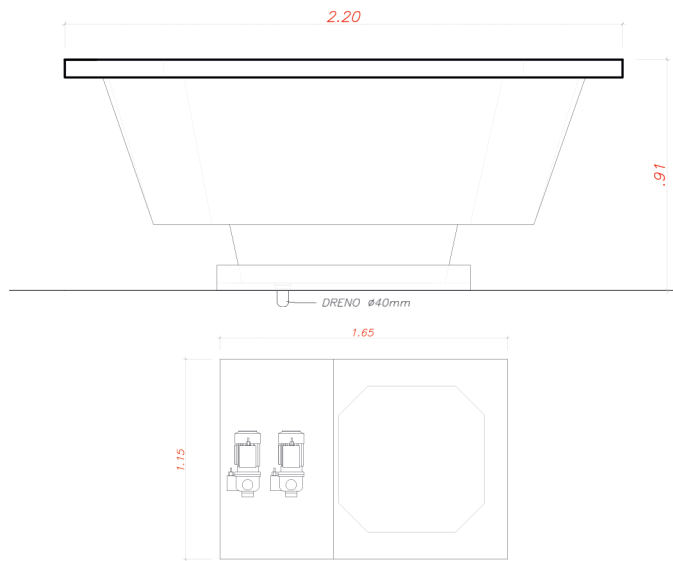

# Harmony Legend

VISTA FRONTAL · PLANTA BAIXA · VISTA LATERAL

# Harmony Legend

SPA HIDROMASSAGEM · 220 X 220 X 91 · 08 LUGARES

Estamos diante do Spa mais desejado do momento, cuidadosamente desenvolvido para você viver as melhores sensações de relaxamento