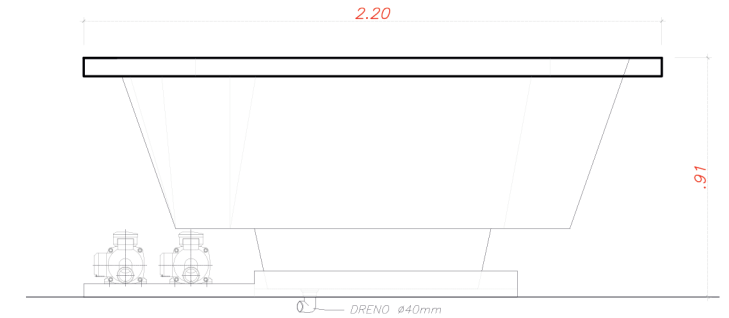

# Harmony Legend

VISTA FRONTAL · PLANTA BAIXA · VISTA LATERAL

# Harmony Legend

SPA HIDROMASSAGEM · 220 X 220 X 91 · 08 LUGARES

Estamos diante do Spa mais desejado do momento, cuidadosamente desenvolvido para você viver as melhores sensações de relaxamento