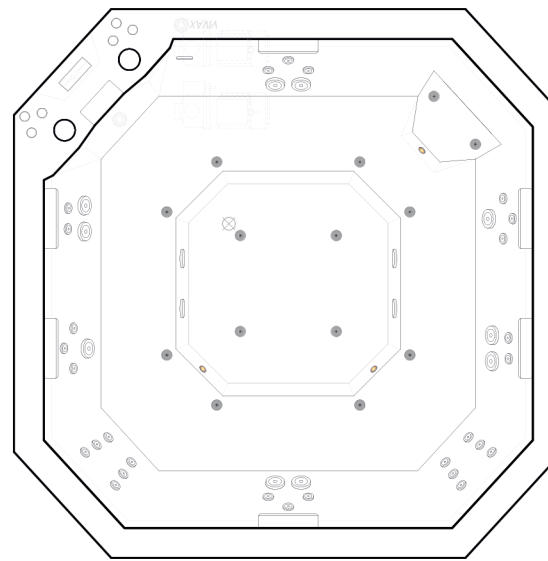

# Harmony Legend

VISTA FRONTAL · PLANTA BAIXA · VISTA LATERAL

# Harmony Legend

SPA HIDROMASSAGEM · 220 X 220 X 91 · 08 LUGARES

Estamos diante do Spa mais desejado do momento, cuidadosamente desenvolvido para você viver as melhores sensações de relaxamento