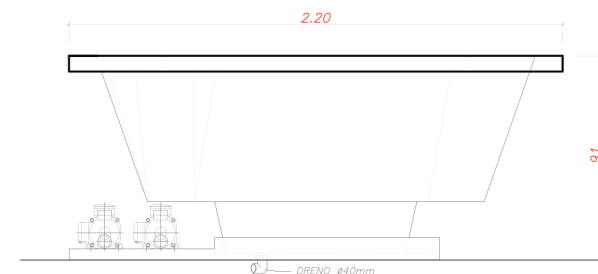

Harmony Prime

VISTA FRONTAL · PLANTA BAIXA · VISTA LATERAL

Harmony Prime

SPA HYDROMASSAGEM · 220 X 220 X 91 · 08 LUGARES

Deixe-se envolver pelo design espaçoso do Spa Harmony, ideal para compartilhar momentos de bem-estar ou simplesmente desfrutar do descanso que você merece