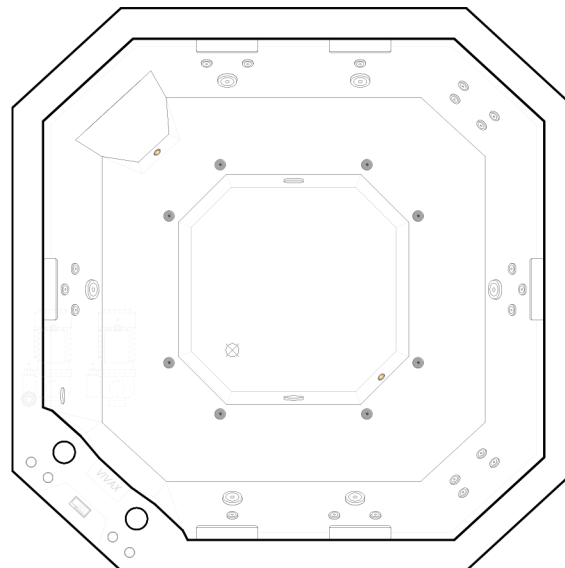

Harmony Prime

VISTA FRONTAL · PLANTA BAIXA · VISTA LATERAL

Harmony Prime

SPA HYDROMASSAGEM · 220 X 220 X 91 · 08 LUGARES

Deixe-se envolver pelo design espaçoso do Spa Harmony, ideal para compartilhar momentos de bem-estar ou simplesmente desfrutar do descanso que você merece

Informações

- 20 MINI JATOS
- 06 JATOS HIDRO
- 10 AIR BLOWERS
- 06 TRAVESSEIROS
- 04 AREJADORES
- 02 SUCÇÕES
- 02 CROMOTERAPIA
- 02 PORTA COPOS INOX
- 01 BICA LADRÃO
- 01 VÁLVULA DRAINSAFE
- 01 SISTEMA HYDRO FILTRO
- 01 SENSOR DE NÍVEL
- 01 PAINEL ELETRÔNICO COM IA
- 01 AQUECEDOR ELÉTRICO 8000W
- 01 BOMBA SUPER SILENCIOSA 2CV