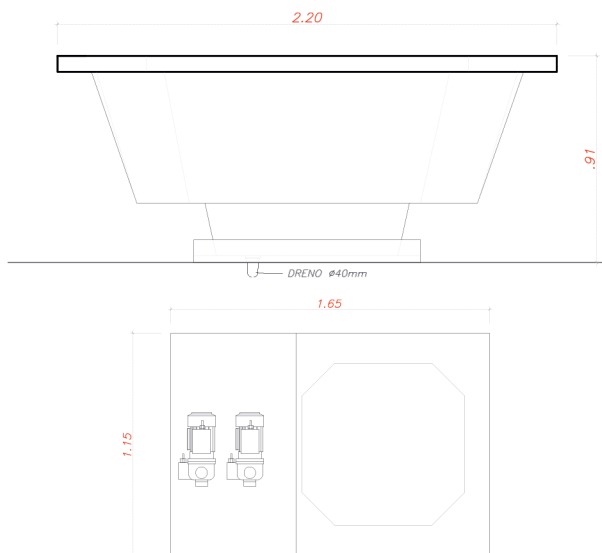

Harmony Prime

VISTA FRONTAL · PLANTA BAIXA · VISTA LATERAL

Harmony Prime

SPA HYDROMASSAGEM · 220 X 220 X 91 · 08 LUGARES

Deixe-se envolver pelo design espaçoso do Spa Harmony, ideal para compartilhar momentos de bem-estar ou simplesmente desfrutar do descanso que você merece