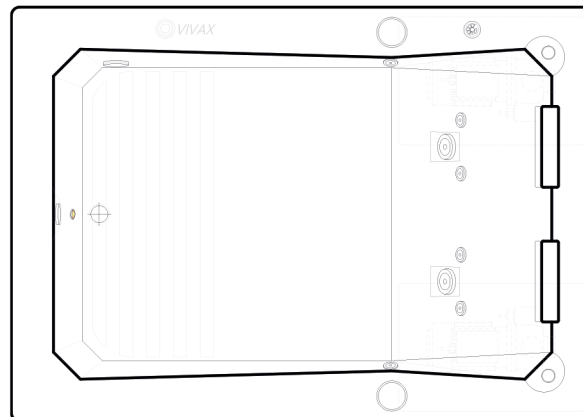

Romance Classic

VISTA FRONTAL · PLANTA BAIXA · VISTA LATERAL

Romance Classic

BANHEIRA DUPLA · 173 X 123 X 49 · 02 LUGARES

A escolha ideal para transformar o banho em um momento de pausa, cuidado e presença todos os dias