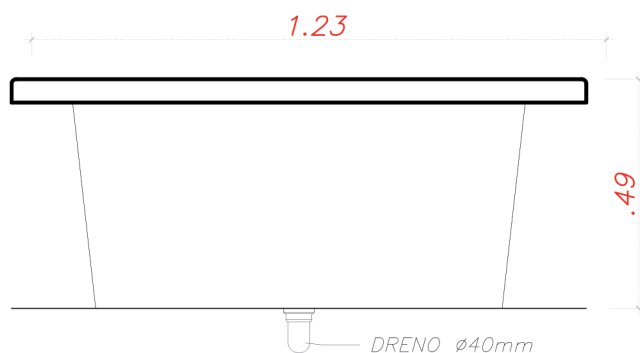

Romance Classic

VISTA FRONTAL · PLANTA BAIXA · VISTA LATERAL

Romance Classic

BANHEIRA DUPLA · 173 X 123 X 49 · 02 LUGARES

A escolha ideal para transformar o banho em um momento de pausa, cuidado e presença todos os dias