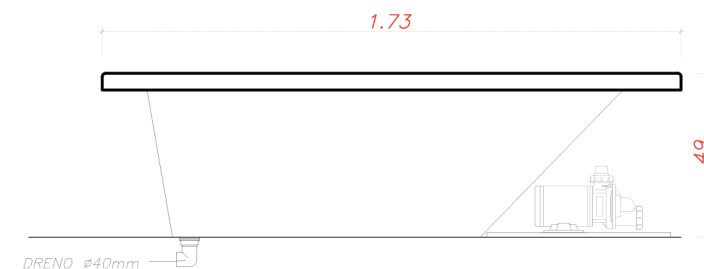

Romance Classic

VISTA FRONTAL · PLANTA BAIXA · VISTA LATERAL

Romance Classic

BANHEIRA DUPLA · 173 X 123 X 49 · 02 LUGARES

A escolha ideal para transformar o banho em um momento de pausa, cuidado e presença todos os dias