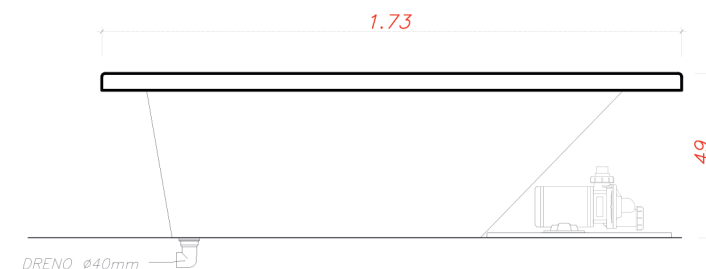

Romance Legend

VISTA FRONTAL · PLANTA BAIXA · VISTA LATERAL

Romance Legend

BANHEIRA DUPLA · 173 X 123 X 49 · 02 LUGARES

É um refúgio de intimidade para o casal, onde o tempo desacelera e as tensões desaparecem

Informações

- 22 MINI JATOS
- 02 JATOS HIDRO
- 02 AREJADORES
- 02 TRAVESSEIROS
- 02 PORTA COPOS INOX
- 02 CROMOTERAPIA
- 02 SUCÇÕES
- 01 CASCATA
- 01 BICA LADRÃO
- 01 PAR DE ALÇAS
- 01 MOLDURA DE BORDA
- 01 VÁLVULA DRAINSAFE
- 01 SISTEMA HYDRO FILTRO
- 01 SENSOR DE NÍVEL
- 01 PAINEL ELETRÔNICO COM IA
- 01 AQUECEDOR ELÉTRICO 8000W
- 01 BOMBA SUPER SILENCIOSA 1.1/2CV