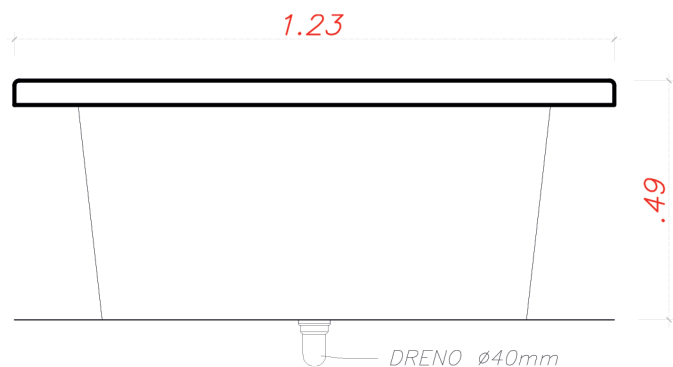

Romance Legend

VISTA FRONTAL · PLANTA BAIXA · VISTA LATERAL

Romance Legend

BANHEIRA DUPLA · 173 X 123 X 49 · 02 LUGARES

É um refúgio de intimidade para o casal, onde o tempo desacelera e as tensões desaparecem