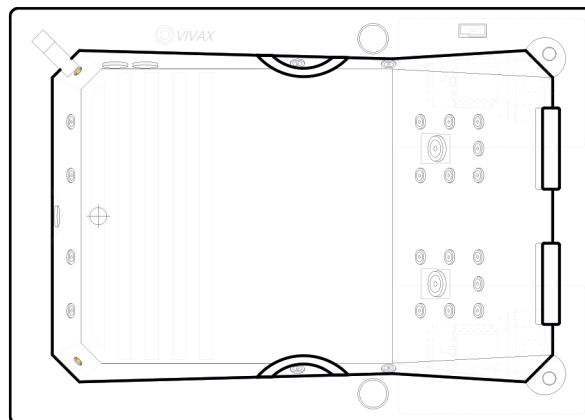

Romance Legend

VISTA FRONTAL · PLANTA BAIXA · VISTA LATERAL

Romance Legend

BANHEIRA DUPLA · 173 X 123 X 49 · 02 LUGARES

É um refúgio de intimidade para o casal, onde o tempo desacelera e as tensões desaparecem

Informações

- 22 MINI JATOS
- 02 JATOS HIDRO
- 02 AREJADORES
- 02 TRAVESSEIROS
- 02 PORTA COPOS INOX
- 02 CROMOTERAPIA
- 02 SUCÇÕES
- 01 CASCATA
- 01 BICA LADRÃO
- 01 PAR DE ALÇAS
- 01 MOLDURA DE BORDA
- 01 VÁLVULA DRAINSAFE
- 01 SISTEMA HYDRO FILTRO
- 01 SENSOR DE NÍVEL
- 01 PAINEL ELETRÔNICO COM IA
- 01 AQUECEDOR ELÉTRICO 8000W
- 01 BOMBA SUPER SILENCIOSA 1.1/2CV