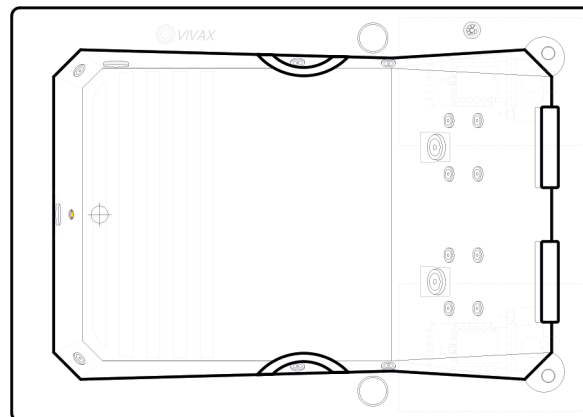

# Romance Prime

VISTA FRONTAL · PLANTA BAIXA · VISTA LATERAL

# Romance Prime

BANHEIRA DUPLA · 173 X 123 X 49 · 02 LUGARES

Eleva o conceito de bem-estar, criando uma atmosfera envolvente e encantadora