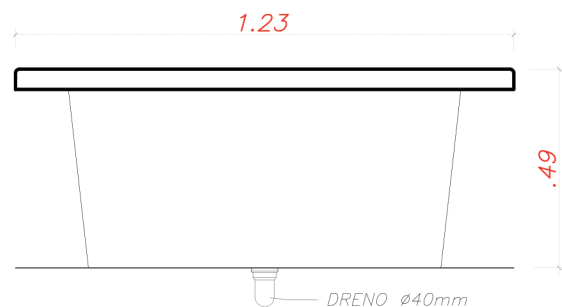

# Romance Prime

VISTA FRONTAL · PLANTA BAIXA · VISTA LATERAL

# Romance Prime

BANHEIRA DUPLA · 173 X 123 X 49 · 02 LUGARES

Eleva o conceito de bem-estar, criando uma atmosfera envolvente e encantadora