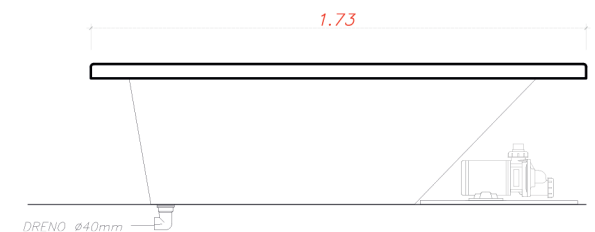

# Romance Prime

VISTA FRONTAL · PLANTA BAIXA · VISTA LATERAL

# Romance Prime

BANHEIRA DUPLA · 173 X 123 X 49 · 02 LUGARES

Eleva o conceito de bem-estar, criando uma atmosfera envolvente e encantadora